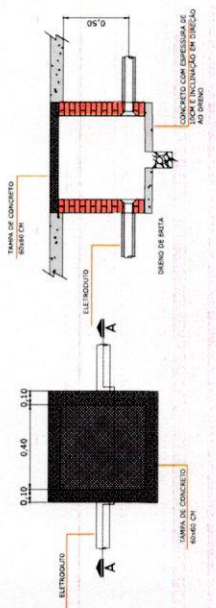

1 IMPLANTÇÃO ILUMINAÇÃO EXTERNA
ESCALA: 1:75

ADMINISTRAÇÃO
Existente

4 DIAGRAMA OD IL EXT
SEM ESCALA

3 DETALHE POSTES
ESCALA: 1:75

LEGENDAS

- POSTE EM AÇO GALVANIZADO IN-BR COM 3 SIFESTORES 200W VALOR REFLETIDO COMPLETA
- ENTERRADO TPO KANALIZADO 1" E 1/2" ENTERRADO 50 CM DE PROFUNDIDADE
- CAIXA DE PASSAGEM ACOERADO PARA TUBO ELÉTRICAS COM TAMPÃO DE CONCRETO, PISADA.
- QUADRO DE DISTRIBUIÇÃO
- ATERRAMENTO DOS POSTES

2 DETALHAMENTO CAIXAS DE PASSAGEM
SEM ESCALA