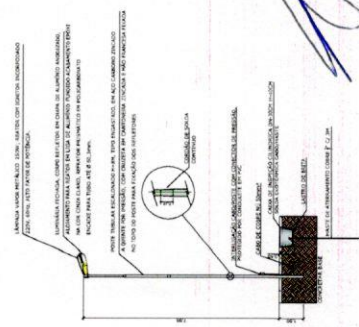

1 IMPLANTÇÃO ILUMINAÇÃO EXTERNA
ESCALA: 1:75

ADMINISTRAÇÃO
Existente

4 DIAGRAMA OD IL EXT
SEM ESCALA

3 DETALHE POSTES
ESCALA: 1:75

LEGENDAS

- POSTE EM AÇO GALVANIZADO IN-BR COM 3 SIFESTORES 200W VALOR REFLETIDO COMPLETA
- ENTERRADO TPO KANALIZADO 1" E 1/2" ENTERRADO 50 CM DE PROFUNDIDADE
- CAIXA DE PASSAGEM ACOERADO PARA TUBO ELÉTRICAS COM TAMPÃO DE CONCRETO, PISADA.
- QUADRO DE DISTRIBUIÇÃO
- ATERRAMENTO DOS POSTES

2 DETALHAMENTO CAIXAS DE PASSAGEM
SEM ESCALA