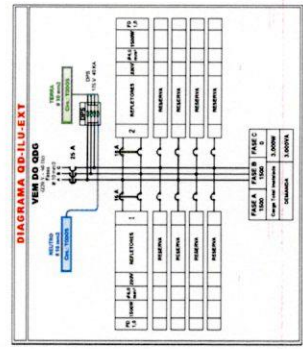

1 IMPLANTÇÃO ILUMINAÇÃO EXTERNA
ESCALA: 1:75

ADMINISTRAÇÃO
Existente

4 DIAGRAMA OD IL EXT
SEM ESCALA

3 DETALHE POSTES
ESCALA: 1:75

LEGENDAS

- POSTE EM AÇO GALVANIZADO IN-BR COM 3 SIFESTORES 200W VALOR REFLETIDO COMPLETA
- ENTERRADO TPO KANALIZADO 1" E 1/2" ENTERRADO 50 CM DE PROFUNDIDADE
- CAIXA DE PASSAGEM ACOERADO PARA TUBO ELÉTRICAS COM TAMPÃO DE CONCRETO, PISADA.
- QUADRO DE DISTRIBUIÇÃO
- ATERRAMENTO DOS POSTES

2 DETALHAMENTO CAIXAS DE PASSAGEM
SEM ESCALA